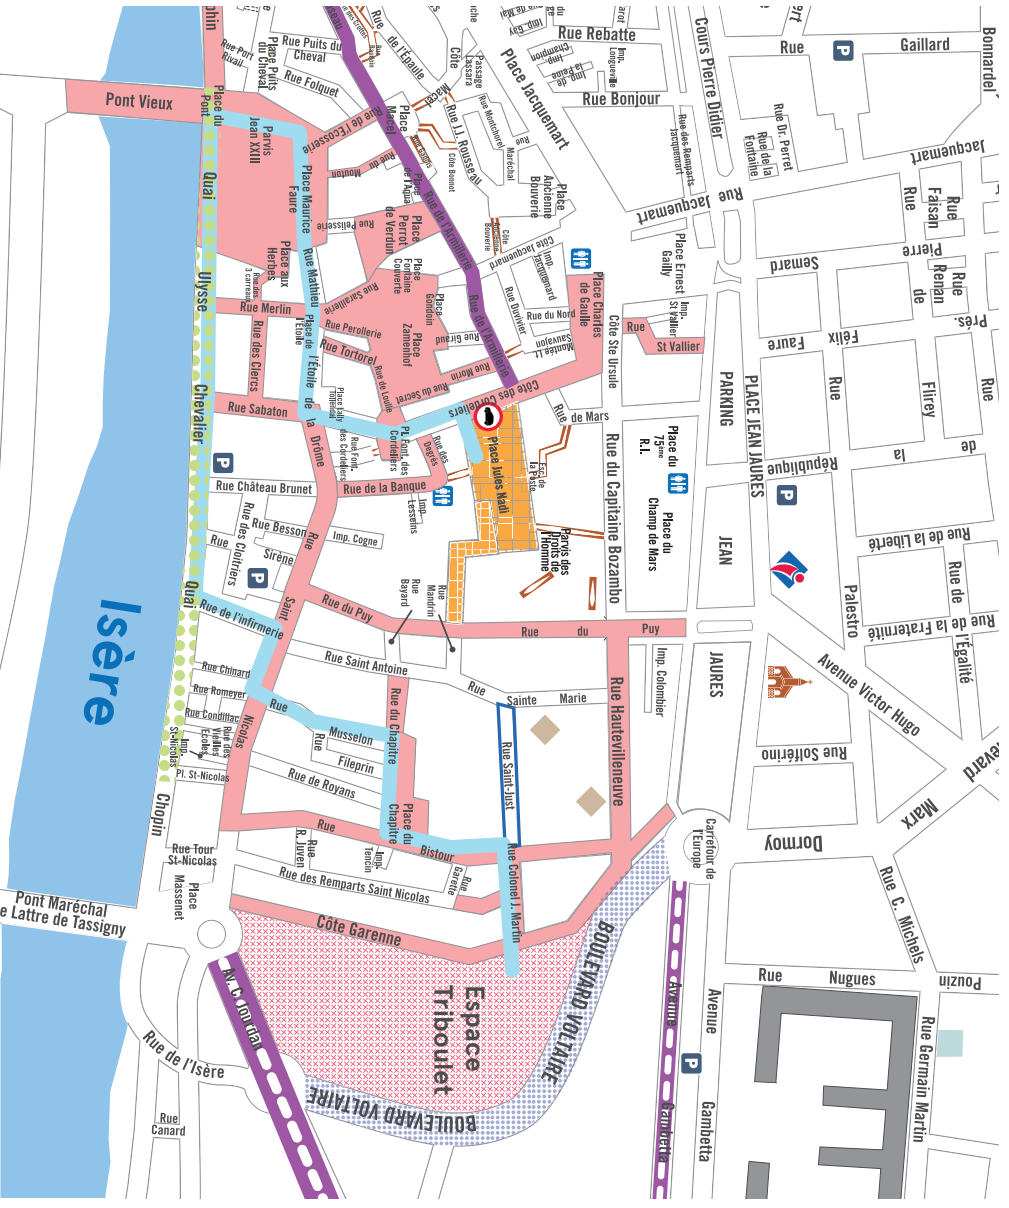

DIMANCHE 9 MARS 2025

LE CARNAVAL

des 4 éléments

Plan de
Stationnement
et circulation

Arrêté : AC-2025/0274

Parcours du désfile :
 9 mars :
 stationnement interdit de 1h à 20h et circulation interdite de 14h à 20h

9 mars :
 Stationnement interdit de 1h à 20h & circulation interdite de 14h à 20h

9 mars :
 Stationnement & circulation interdits de 8h à 20h

Espace Triboulet :
 stationnement interdit du 7 mars 17h au 9 mars 20h

9 mars :
 stationnement interdit de 8h à 20h et circulation interdite de 16h à 20h

9 mars :
 Stationnement interdit de 1h à 20h & circulation interdite de 14h à 20h

Stationnement interdit du 8 mars 14h au 9 mars 20h

9 mars :
 Déviation de 8h à 17h

9 mars :
 Déviation de 16h à 20h