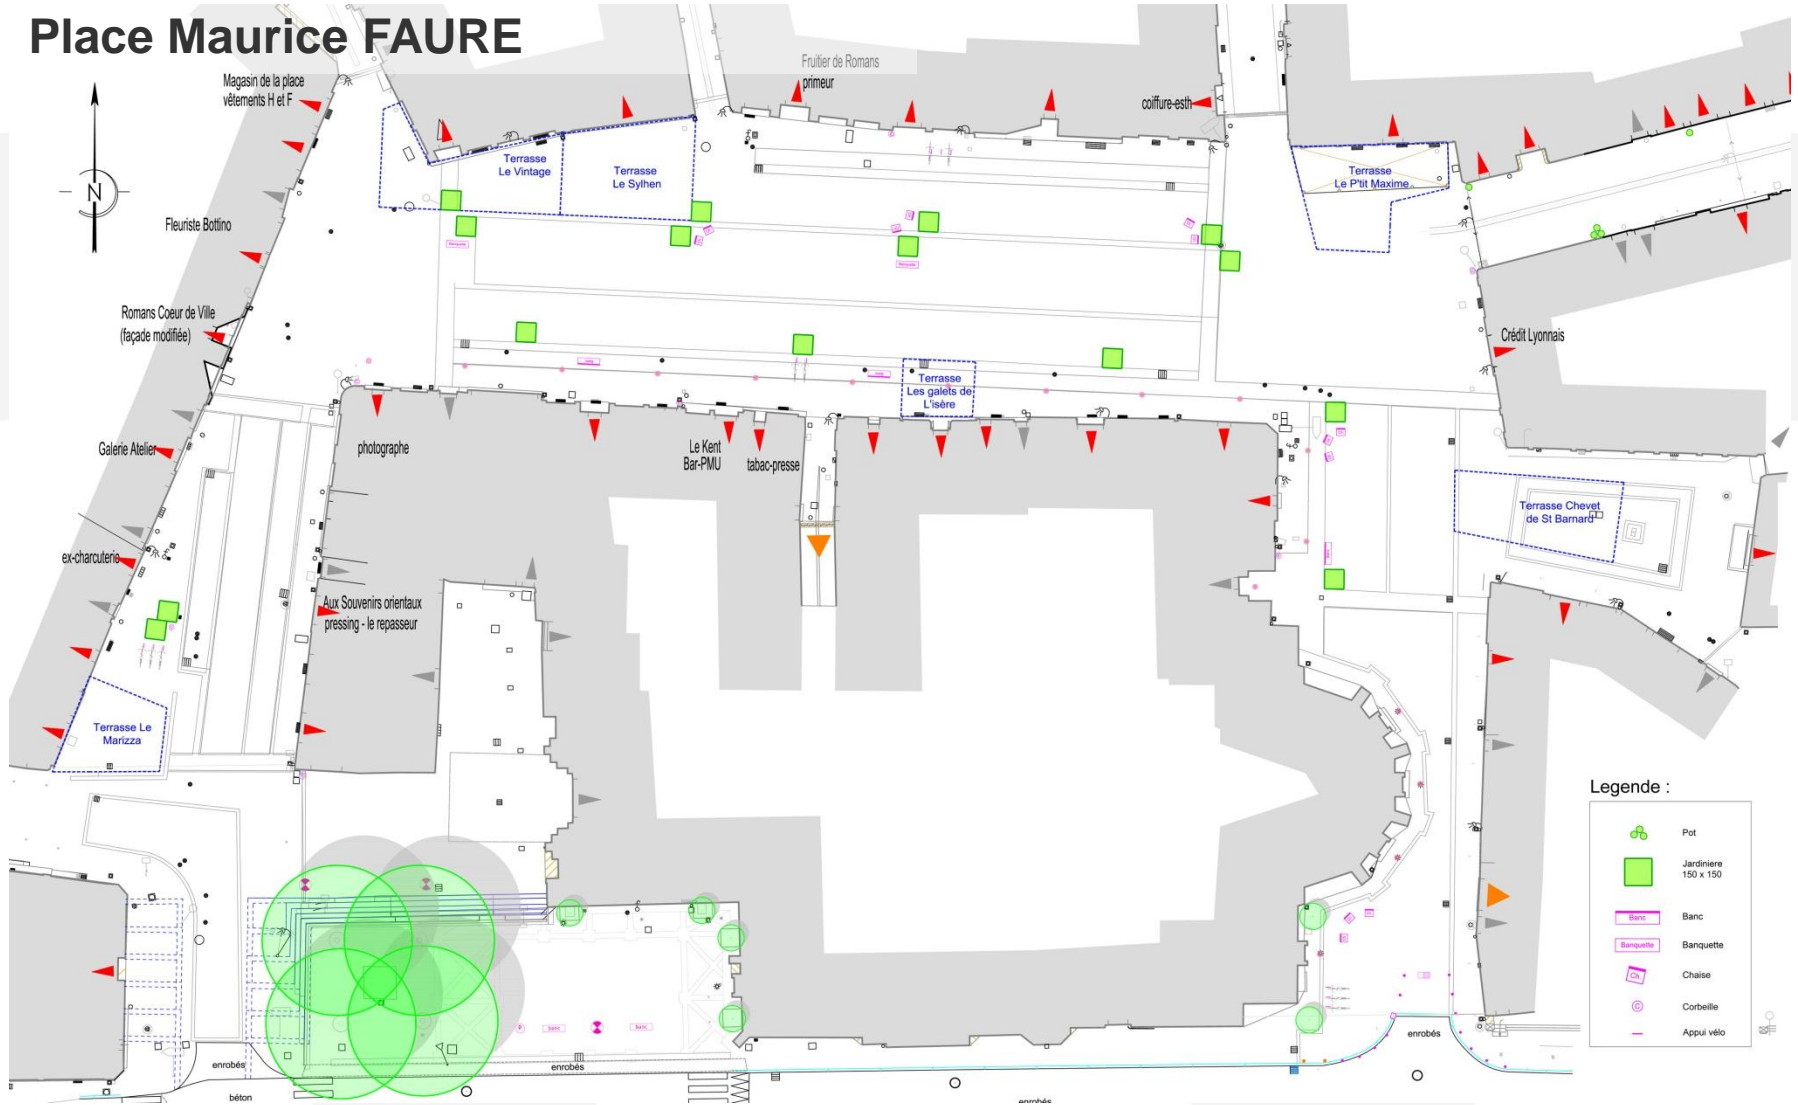

Place Maurice FAURE

Legende :

	Pot
	Jardinière 150 x 150
	Banc
	Banquette
	Chaise
	Corbeille
	Appui vélo