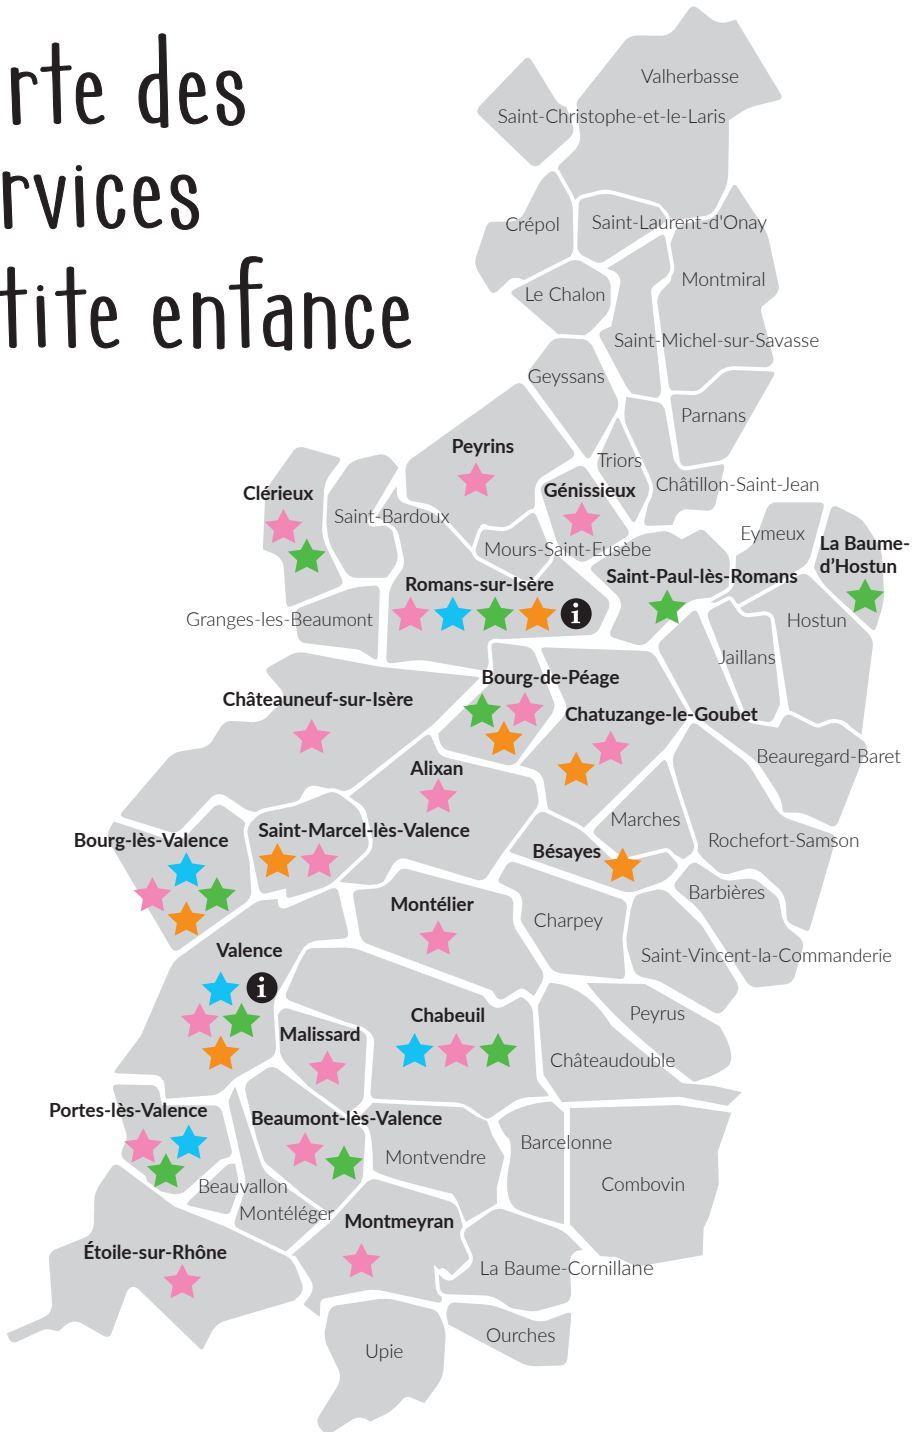

★ Vendredi de 9 h à 11 h

Beaumont-lès-Valence

La Maison Bleue > 0-6 ans

Espace Dolto

18 bis, rue du 11 novembre 1918

★ Vendredi de 16 h à 18 h 30

Portes-lès-Valence

Graine de Familles > 0-6 ans

MJC La Canopée - 1, rue Louis Aragon

★ Vendredi de 9 h 30 à 12 h

Romans-sur-Isère

Relais naissance Petite enfance

> 0-3 ans

Maison de quartier Saint-Nicolas

14, place du Chapitre

★ Jeudi de 14 h à 16 h 30

Valence

L'Eau Vive* > 0-4 ans

MPT du Plan - 1, place des Aravis

★ Lundi de 9 h à 11 h 30

MPT Petit Charran - 20, rue Henri Dunant

★ Jeudi de 9 h à 11 h 30

Carte des services Petite enfance

LÉGENDE