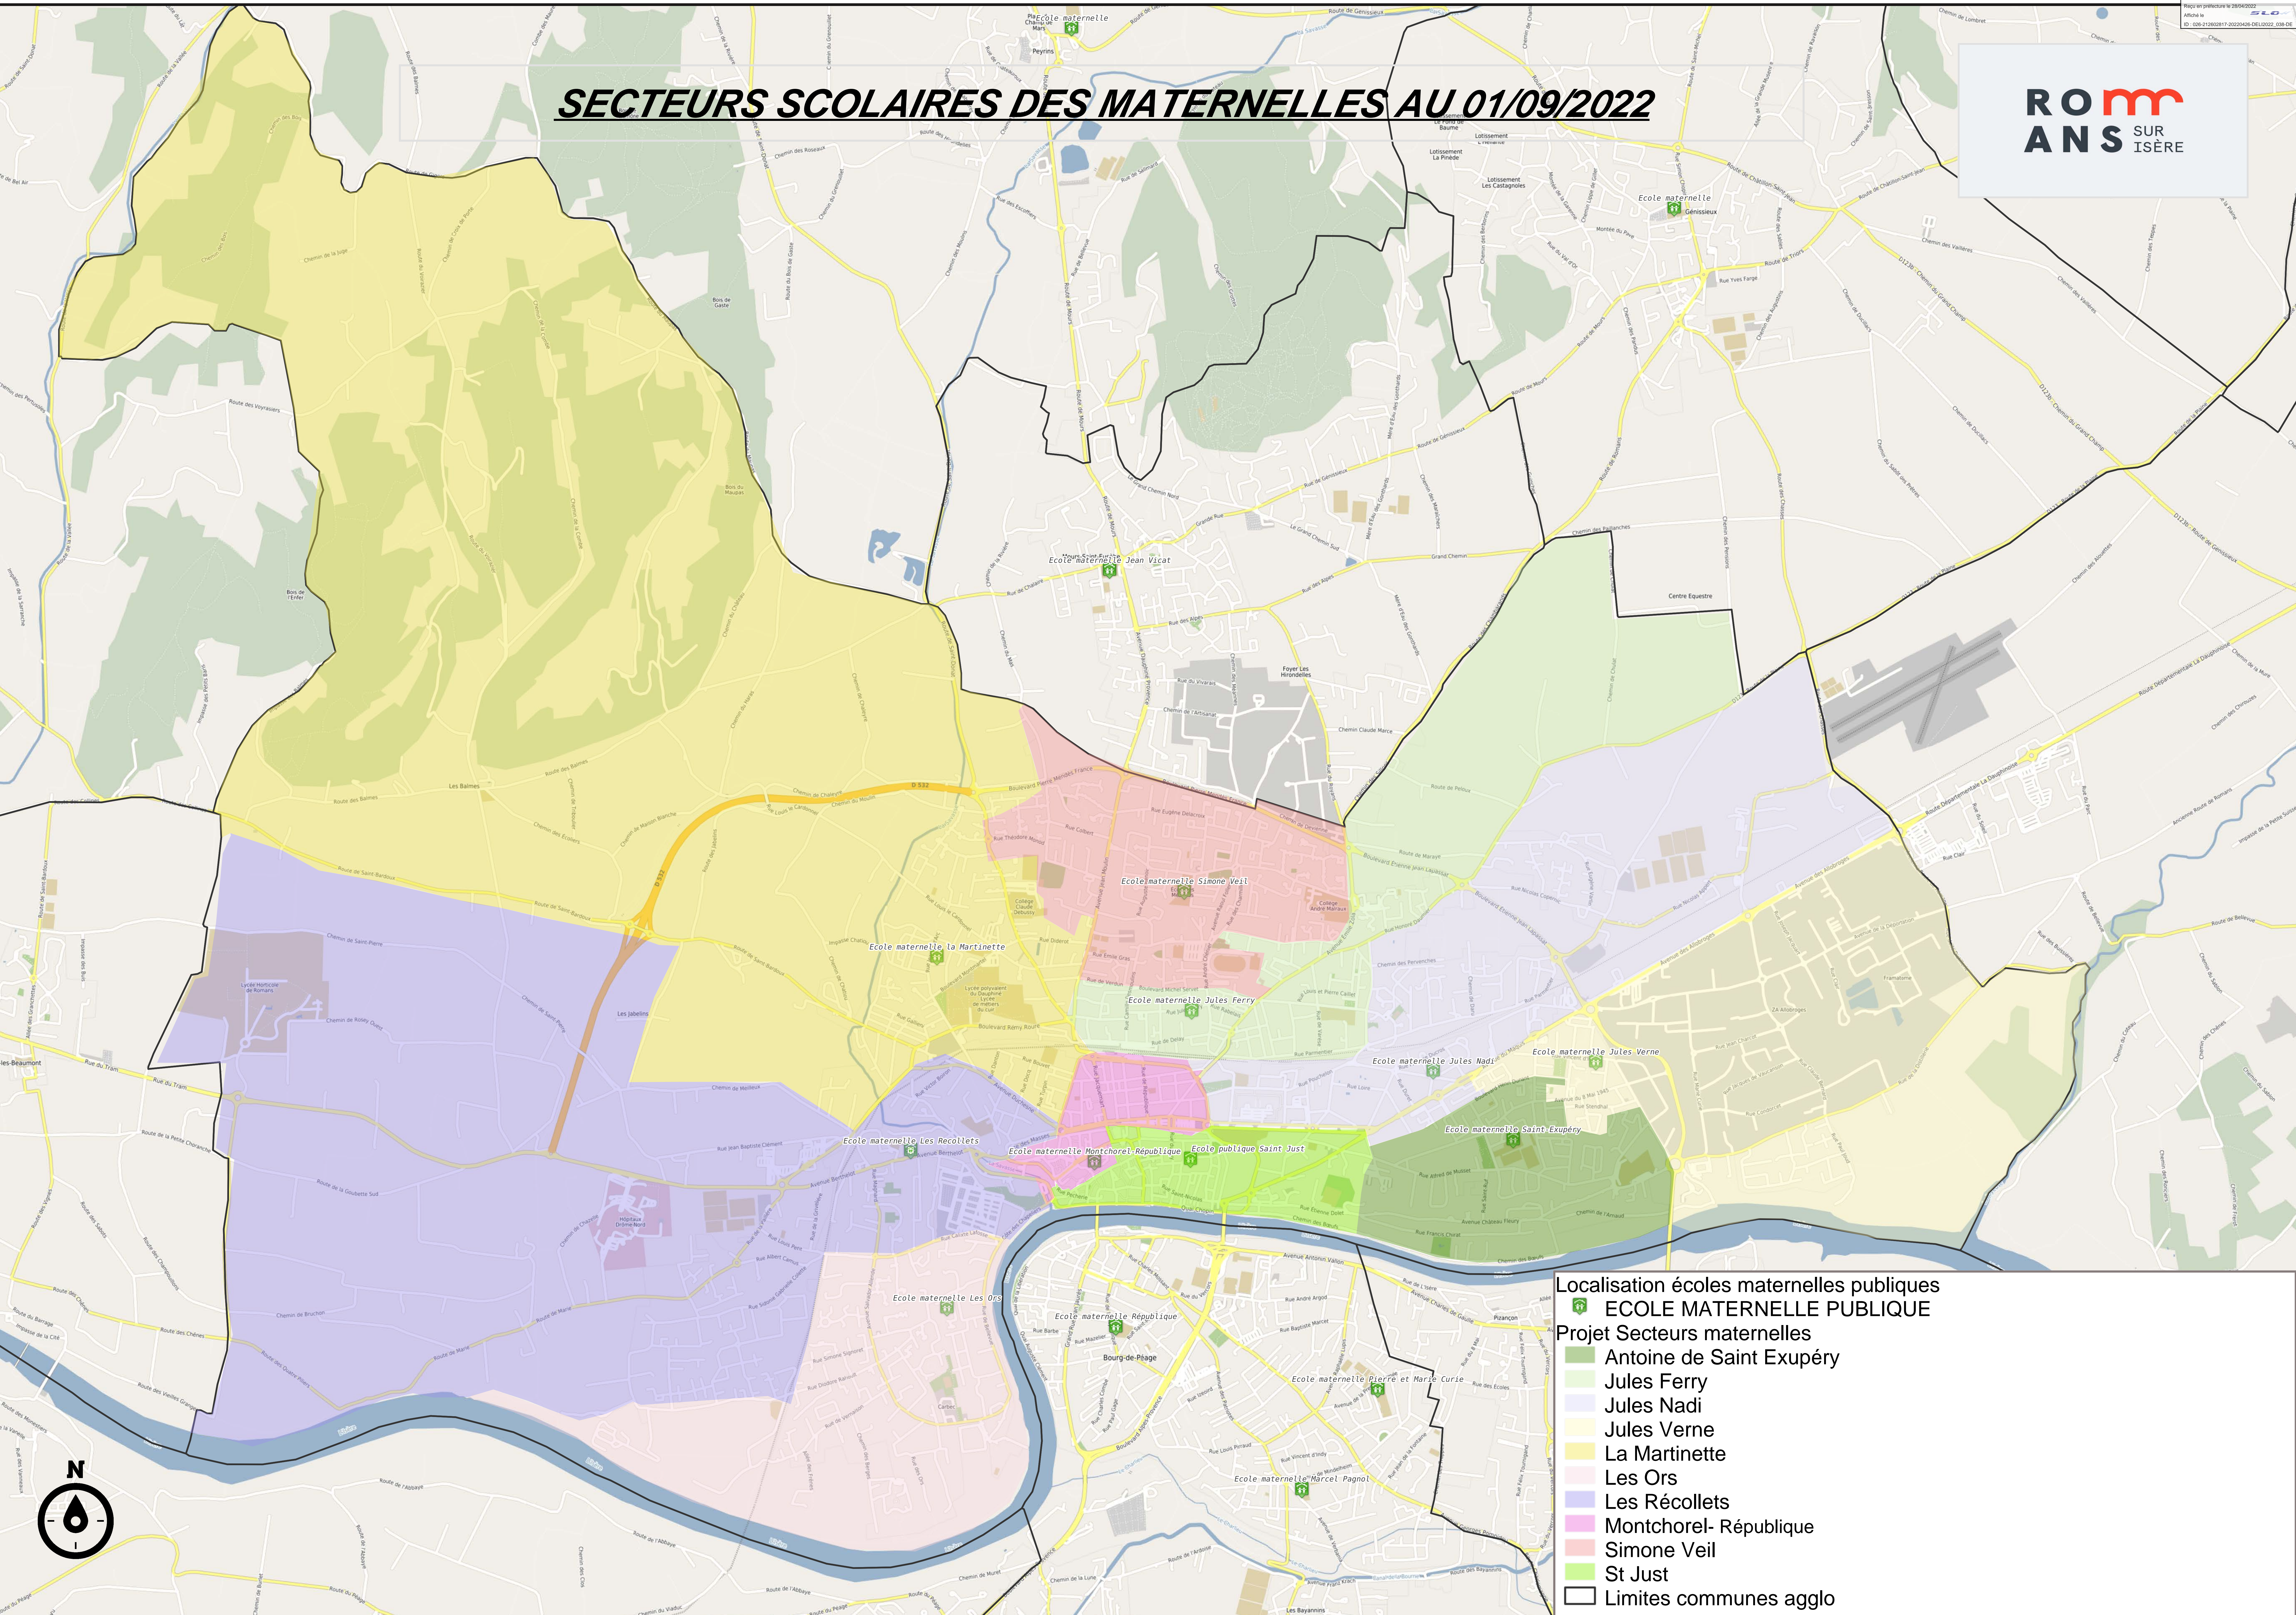

SECTEURS SCOLAIRES DES MATERNELLES AU 01/09/2022

- Localisation écoles maternelles publiques
[Green square with school icon] ECOLE MATERNELLE PUBLIQUE
- Projet Secteurs maternelles
- [Light green square] Antoine de Saint Exupéry
 - [Light blue square] Jules Ferry
 - [Light purple square] Jules Nadi
 - [Light yellow square] Jules Verne
 - [Yellow square] La Martinette
 - [Light pink square] Les Ors
 - [Purple square] Les Récollets
 - [Pink square] Montchorel- République
 - [Red square] Simone Veil
 - [Light green square] St Just
 - [Black outline square] Limites communes aggro