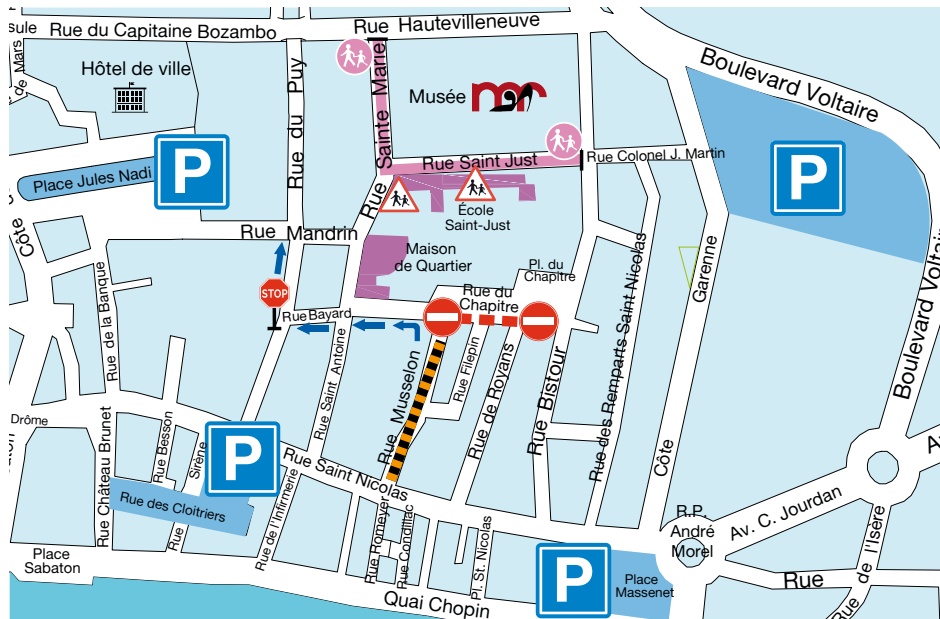

MERCI DE VOTRE COMPRÉHENSION

[+] d'infos : ville-romans.fr / placeduchapitre@ville-romans26.fr

Circulation pendant les travaux :

- Du 21 août au 1^{er} septembre 2023, la rue Musselon sera fermée à la circulation et au stationnement des véhicules.
 - À partir du 4 septembre et jusqu'à la fin des travaux :
 - La rue du Chapitre (entre les rues Musselon et Bistour), la rue Fileprin et la rue de Royans seront fermées à la circulation et au stationnement des véhicules.
 - Le sens de circulation dans les rues Bayard et Chapitre (entre les rues Musselon et Saint-Antoine) sera inversé. Un stop sera installé sur la voie montante de la rue du Puy. Ce sens de circulation sera maintenu après réception des travaux.
 - Les entrées et sorties du groupe scolaire Saint-Just seront reportées rue Saint-Just et rue Sainte-Marie.
- Pour assurer la sécurité des écoliers, la circulation des véhicules sera interdite, de 8h à 8h45 et de 16h à 16h45, sur ces deux rues, dans le cadre de la mise en place d'un projet de « rue école », soutenu par l'Unicef. Une communication spécifique sera faite aux usagers du groupe scolaire Saint-Just.
- Les circulations piétonnes seront maintenues sur les secteurs en travaux.
 - Des évolutions ponctuelles de circulation seront communiquées pendant la durée du chantier.

Il est conseillé aux résidents et usagers du secteur de reporter le stationnement de leur véhicule sur les parkings proches (Voltaire, Jules-Nadi, Massenet, Cloitriers)

zone avec inversion
sens de circulation